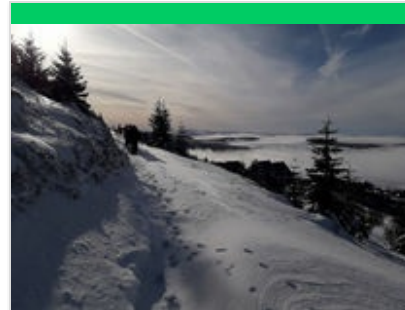

Pistes de raquettes - Secteur Super-Besse - Plaine des Moutons

☎ 04 73 79 62 06
Plaine des Moutons

📄 <https://www.sancy.com/pratique/enne>
0.3 km
📍 Super-Besse

Site d'altitude avec 2 itinéraires raquettes en boucle.