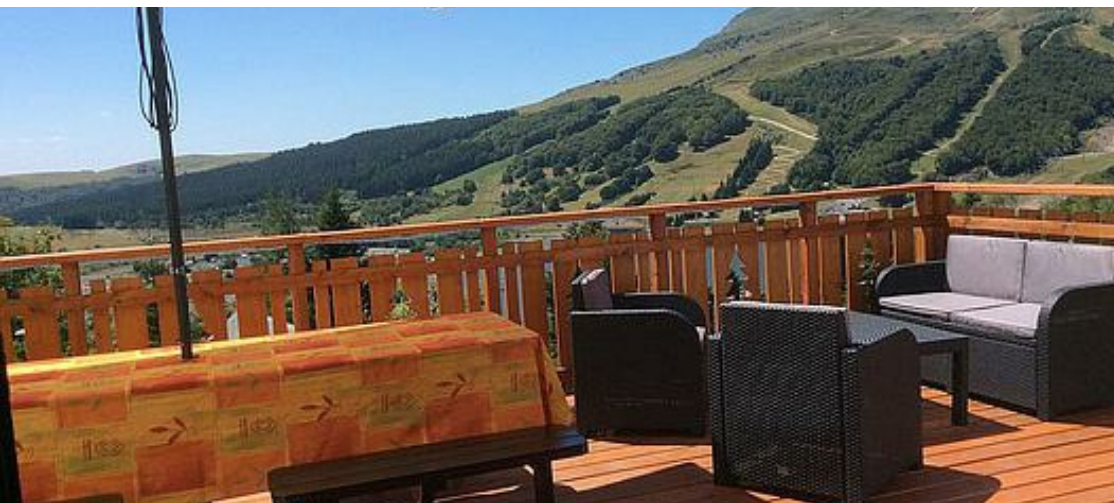

A Chalet Texier - Super-Besse : 3 chemin
de l'écir 63610 Super-Besse

Chalet Texier - Super-Besse

Chalet

12

personnes
(Maxi: 12 pers.)

3

chambres

120

m²

Chalet spacieux et convivial pour grandes familles.

Grand séjour et grand balcon, exposés plein sud, avec vue dégagée sur la montagne et le Lac des Hermines. Arrêt navette gratuite à 50 mètres, en période hivernale. Départ du Puy de Chambourguet pour randonnées et promenades en raquettes.